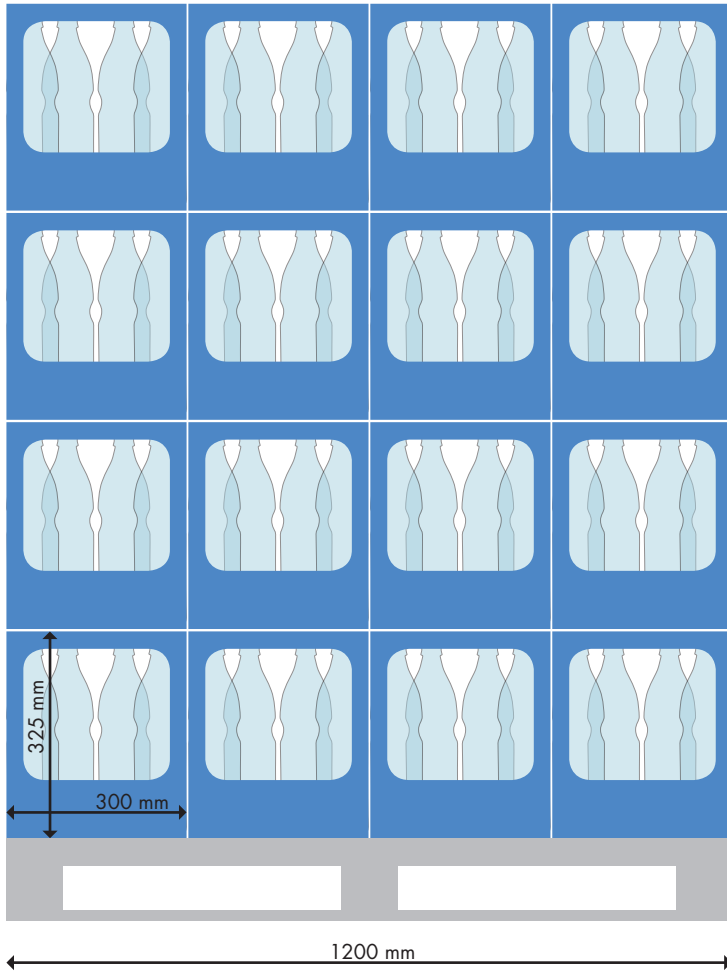

# Palettierung auf der Europalette (1.200 x 800 mm)

## AQUA-BOX

AQUA-BOX	Brunnen-Kasten
<b>+</b>	<b>-</b>
<b>Kastenmaße</b>	<b>Kastenmaße</b>
300 x 266 x 325 mm	350 x 275 x 345 mm
<b>+</b>	<b>-</b>
<b>Palettierung</b>	<b>Palettierung</b>
4 x 3 Kästen à 4 Lagen = 48 Kästen	3 x 3 Kästen à 4 Lagen = 36 Kästen
<b>+</b>	<b>-</b>
<b>Platzausnutzung</b>	<b>Platzausnutzung</b>
Länge 4 x 300 mm = 1.200 mm	Länge 3 x 350 mm = 1.050 mm = 150 mm ungenutzt
Breite 3 x 266 mm = 798 mm	Breite 3 x 275 mm = 825 mm = 25 mm Überhang
<b>+</b>	<b>-</b>
<b>Inhalt (Palette)</b>	<b>Inhalt (Palette)</b>
10 Flaschen à 0,75 l = 480 Flaschen = 360 l	12 Flaschen à 0,7 l = 432 Flaschen = 302,4 l
<b>+</b>	<b>-</b>
<b>Gewicht</b>	<b>Gewicht</b>
14 kg	17,36 kg
<b>+</b>	<b>-</b>
<b>Komfort</b>	<b>Komfort</b>
mit Mittelgriff	ohne Mittelgriff

## Brunnen-Kasten

... Flaschen Kraus