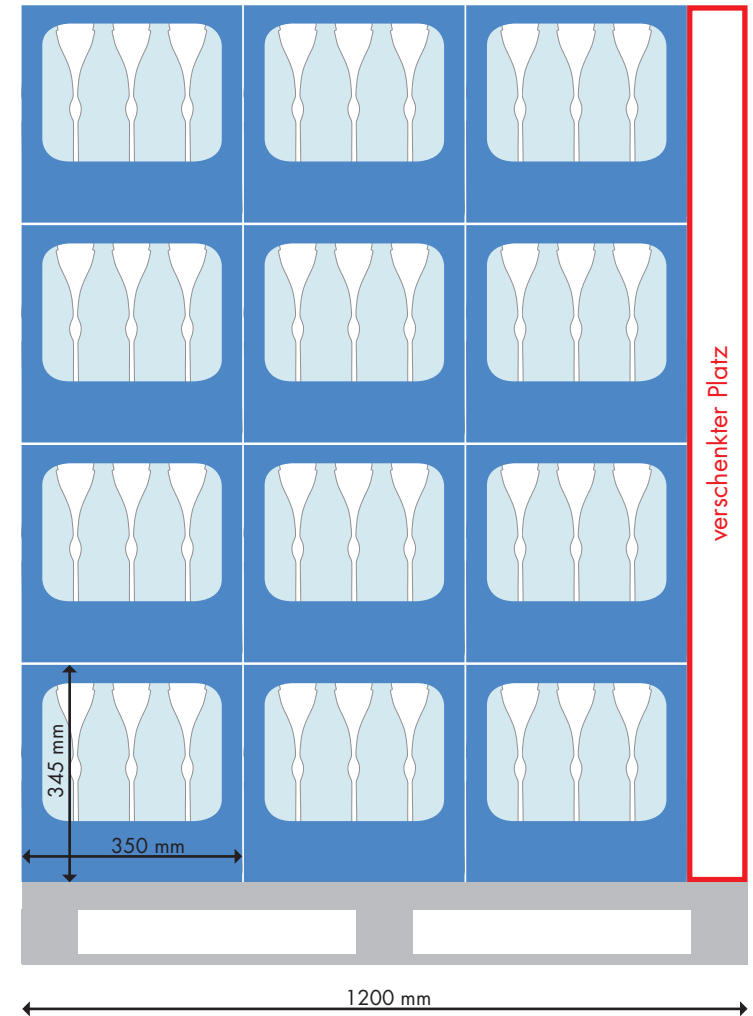

# Palettierung auf der Europalette (1.200 x 800 mm)

## AQUA-BOX

AQUA-BOX	Brunnen-Kasten
<b>+</b>	<b>-</b>
<b>Kastenmaße</b>	<b>Kastenmaße</b>
300 x 266 x 325 mm	350 x 275 x 345 mm
<b>+</b>	<b>-</b>
<b>Palettierung</b>	<b>Palettierung</b>
4 x 3 Kästen à 4 Lagen = 48 Kästen	3 x 3 Kästen à 4 Lagen = 36 Kästen
<b>+</b>	<b>-</b>
<b>Platzausnutzung</b>	<b>Platzausnutzung</b>
Länge 4 x 300 mm = 1.200 mm	Länge 3 x 350 mm = 1.050 mm = 150 mm ungenutzt
Breite 3 x 266 mm = 798 mm	Breite 3 x 275 mm = 825 mm = 25 mm Überhang
<b>+</b>	<b>-</b>
<b>Inhalt (Palette)</b>	<b>Inhalt (Palette)</b>
10 Flaschen à 0,75 l = 480 Flaschen = 360 l	12 Flaschen à 0,7 l = 432 Flaschen = 302,4 l
<b>+</b>	<b>-</b>
<b>Gewicht</b>	<b>Gewicht</b>
14 kg	17,36 kg
<b>+</b>	<b>-</b>
<b>Komfort</b>	<b>Komfort</b>
mit Mittelgriff	ohne Mittelgriff

## Brunnen-Kasten